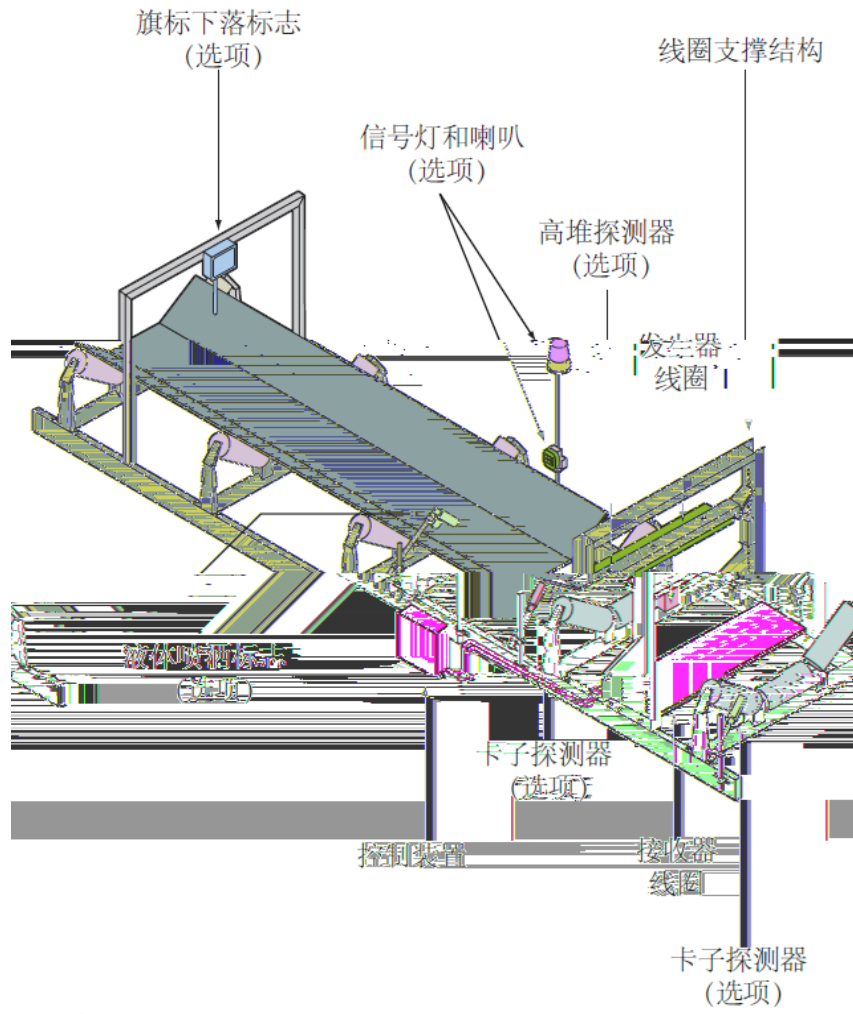

19 HQ-3

•
HQ-3

•

•

•

RS-485

• ADF

DSV

- ADF() DSV
- PNR QNR VMT
- 20%
- DSP FPGA
-

18641253868